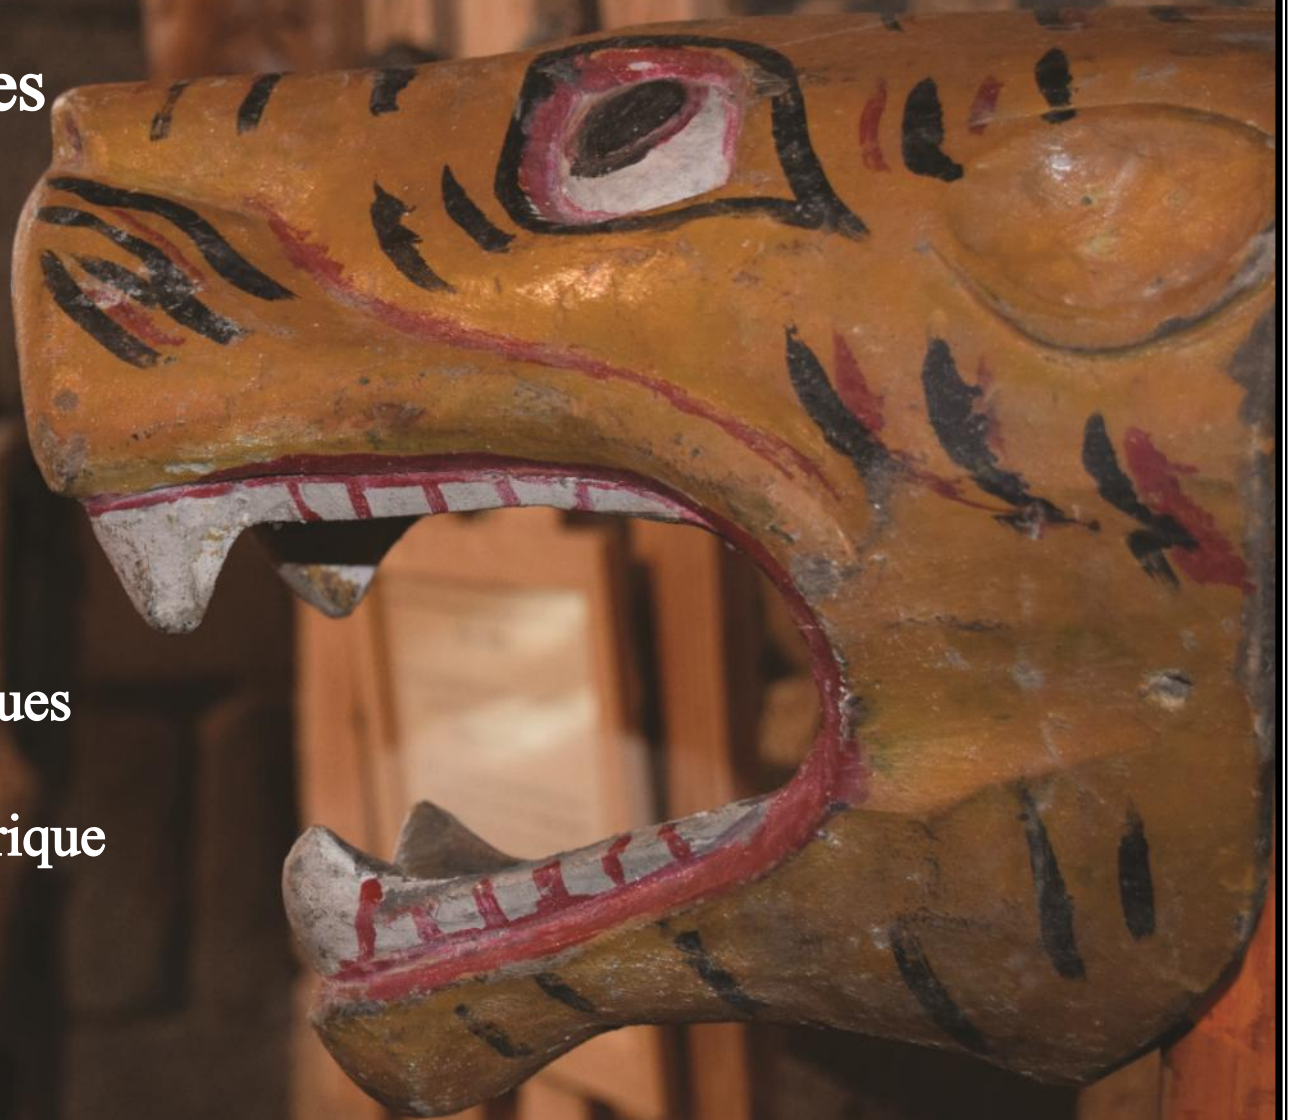

Anima

Des Bêtes et des Hommes

Une exposition de Masques
et Costumes Habités
D'Europe, d'Asie et d'Afrique

Compagnie Via Cane

Cette **exposition inédite** est consacrée aux **masques et costumes habités** d'Europe, d'Afrique et d'Asie.

Des bêtes sacrées de l'**Indonésie** à la réinterprétation des personnages des **Carnavals Européens**,
partez à la découverte d'un art ancestral, lien de l'homme à l'animal, de l'inanimé au vivant, du réel à l'imaginaire.